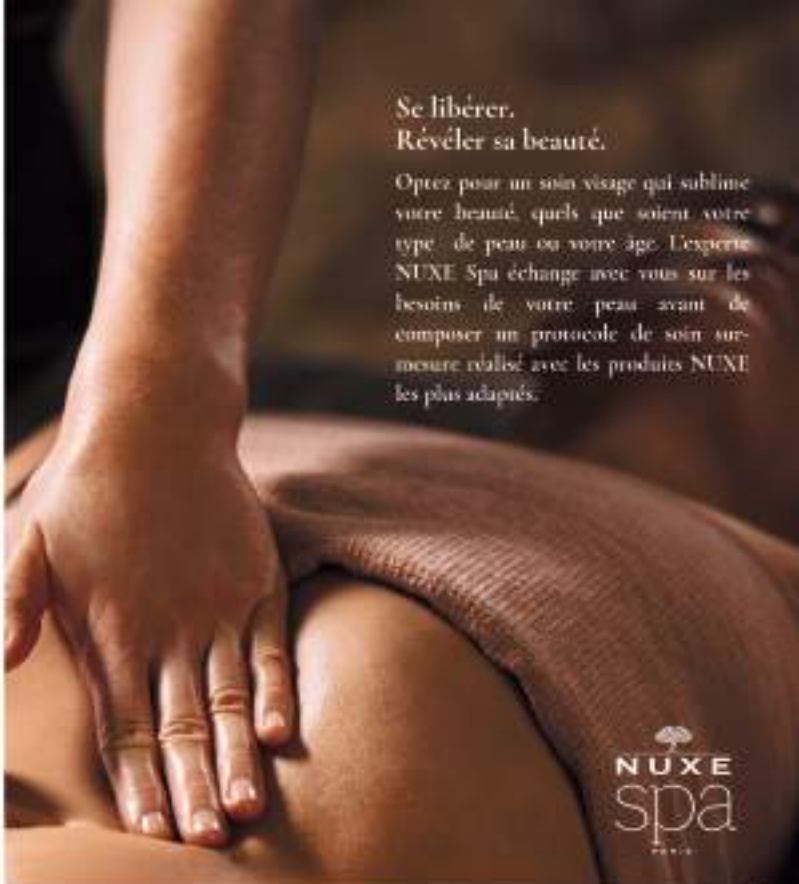

Ce massage est accessible à partir de 3 mois de grossesse.

Le Soin Visage d'Exception

Conjugué plus de 10 techniques facialistes aux vertus d'une pierre semi-précieuse, le GUA SHA en Quartz Rose, pour lisser la peau, redessiner les contours du visage et défatiguer le regard. Cette expertise anti-âge est combinée à un démaquillage en profondeur et au gommage signature "4F".

LE SOIN SIGNATURE • 1H • 125€

Accès à l'espace aqua-ludique 2h offert

Reflétant l'âme du Domaine, ce soin célèbre les 4 éléments à travers un parcours sensoriel sur l'ensemble du corps. Le voyage commence par l'air : respiration libérée et manœuvres drainantes sur le visage et le crâne invitent au lâcher-prise. Vient ensuite la douceur de l'eau : les bras et le ventre sont enveloppés de mouvements telles des vagues apaisantes. Le feu réveille l'énergie grâce à une gestuelle dynamique sur les jambes, apportant chaleur et vitalité. Enfin, la terre vous ancre : le dos est travaillé par des pressions lentes et profondes pour libérer toutes les tensions.

Se libérer. Révéler sa beauté.

Optez pour un soin visage qui sublime votre beauté, quels que soient votre type de peau ou votre âge. L'expertise NUXE Spa échange avec vous sur les besoins de votre peau avant de composer un protocole de soin sur-mesure réalisé avec les produits NUXE les plus adaptés.

NUXE
spa
PARIS