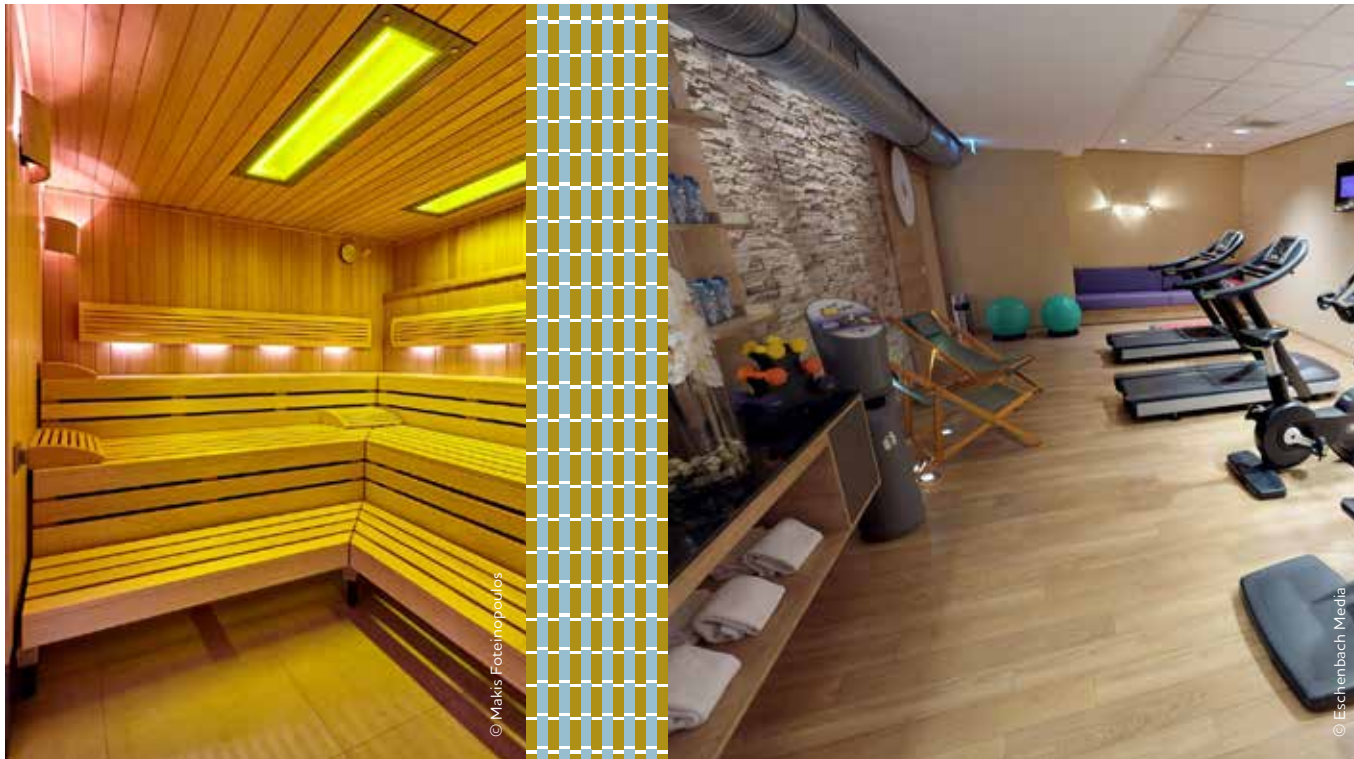

atemPause

Gönnen Sie sich eine Auszeit für Körper und Geist.

Wir sorgen für Erholung pur.

Ob privater Kurzurlaub, Geschäftsreise oder Tagungsaufenthalt. Unser moderner Wellness-Bereich mit Gym, Sauna, Dampfbad und Massage bietet alles, was Ihre Auszeit zur echten Atempause macht.

Für Entspannung und neue Vitalität.