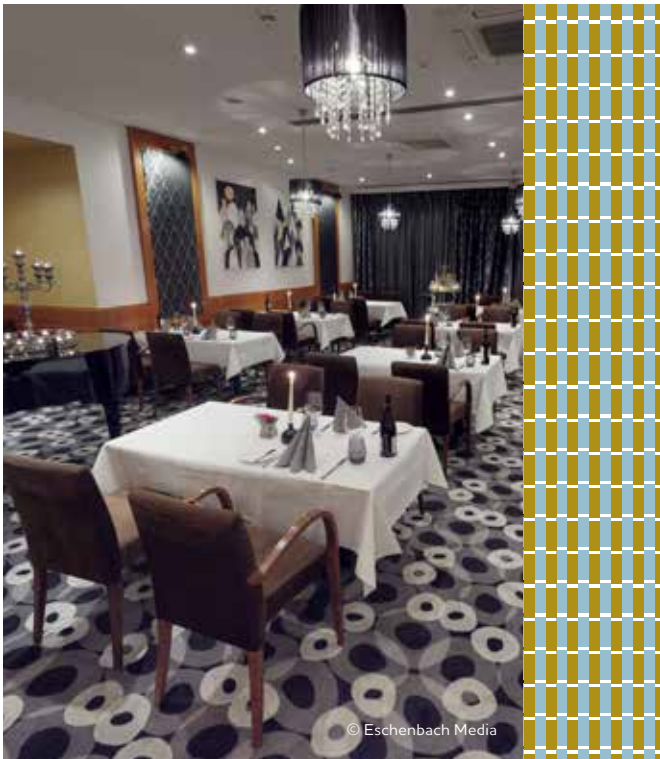

IM AUGENBLICK GENIESSEN

Das „Augenblick“ kann einen Augenblick unvergesslich machen.

© Eschenbach Media

RESTAURANT

Das Leben ist eine Aneinanderreihung vieler Augenblicke. Die Erinnerung daran nährt die Seele und den Geist. Unser **Restaurant „Augenblick“** soll ein Füllhorn dieser Reminiszenzen sein, Ihr Gefühl, aber auch ihren Magen nähren. Und das auf **höchstem kulinarischen Niveau**.

Es ist unser Anspruch, **beste Produkte von Meisterhand** saisonal und regional zubereiten zu lassen, um aus Ihrem Besuch ein ganzheitliches Erlebnis zu machen. Dazu gehören Weine ebenso, wie die damit korrespondierenden Wässer.

Eingebettet im Traarer Naturidyll, gleich hinter der Mühle und dem Golfplatz gelegen, bietet das Augenblick exquisite Gaumenfreuden in warmer Atmosphäre.

**Bei schönem Wetter öffnen wir gerne für Sie die 3 großen Terrassen.
Geöffnet von 06:30 bis 23:00 Uhr.**